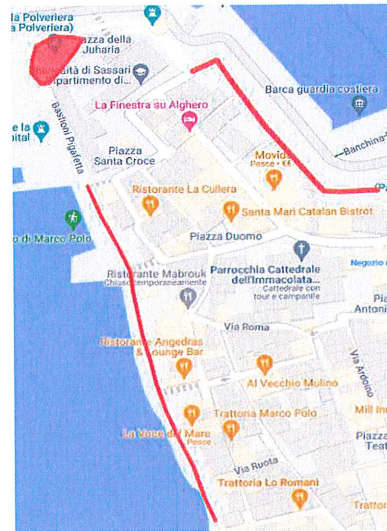

LAVAGGIO STRADE   **CENTRO STORICO ZONA 7**

BASTIONI MARCO POLO TORRE DELLA POLVERIERA
BASTIONI MAGELLANO