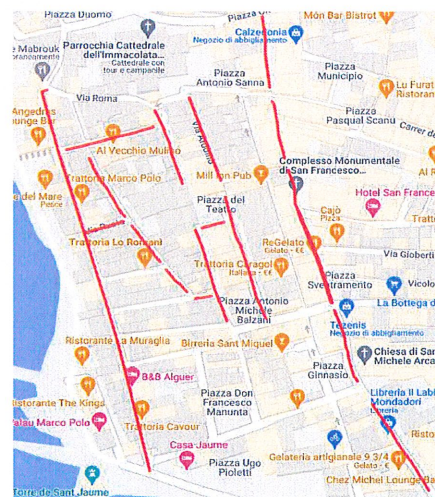

### LAVAGGIO STRADE - "CENTRO STORICO" ZONA 1

VIA COLUMBANO VIA ROMA  
VIA BARCELONÉTTA  
VIA MINERVA  
VICOLO ADAMI PIAZZA MUNICIPIO  
PIAZZA MUNICIPIO PIAZZA CIVICA VICOLO SERRA  
FORTE DELLA MADDALENETTA

### LAVAGGIO STRADE "CENTRO STORICO" ZONA 2

PIAZZA DUOMO VIA MANNO  
VIA SANT' ERASMO VIA OSPEDALE  
VIA SANTA BARBARA VIA SANNINO  
PIAZZA SANTA CROCE  
PIAZZA MOLO

### LAVAGGIO STRADE "CENTRO STORICO" ZONA 3

VIA ROMA  
VIA CARLO ALBERTO VIA ARDUINO PIAZZA TEATRO  
VIA PRINCIPE ALBERTO VIA DONDEROMA  
VIA DORIA  
VIA RUOTA VIA CAVOUR

**LAVAGGIO STRADE**      **CENTRO STORICO ZONA 4**

**LAVAGGIO STRADE**

**ZONA LIDO ZONA 12**

VIA LIDO VIALE EUROPA  
VIALE SARDEGNA VIA BAILEARI  
VIA MALTA

LAVAGGIO STRADE

ZONA FERTILIA + I MAGGIO ZONA 13

VIA LUNGOMARE ROVIGNO VIA ZARA

VIA DELL' ISTRIA

VIA PARENZO VIA POLA PIAZZALE TRENTO VIA ORSERA