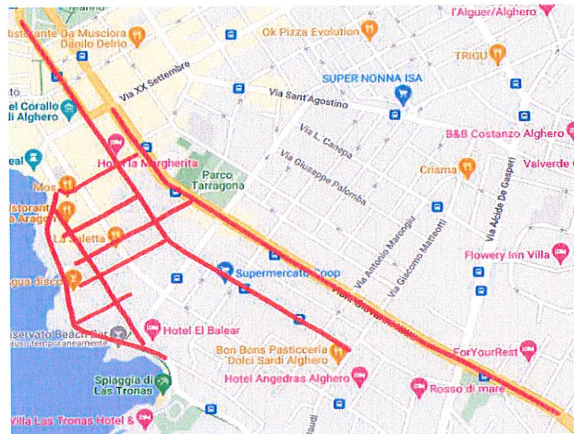

### LAVAGGIO STRADE - "CENTRO STORICO" ZONA 1

VIA COLUMBANO VIA ROMA  
VIA BARCELONÉTTA  
VIA MINERVA  
VICOLO ADAMI PIAZZA MUNICIPIO  
PIAZZA MUNICIPIO PIAZZA CIVICA VICOLO SERRA  
FORTE DELLA MADDALENETTA

PIAZZA PINO PIRAS  
PIAZZA LO QUARTIER  
VIA GILBERT FERRET  
VICOLO BURAGNA  
VIA GIOBERTI  
VIA MACHIN  
PIAZZA SVENTRAMENTO  
VIA CARLO ALBERTO (PARTE)

**LAVAGGIO STRADE**      **CENTRO STORICO ZONA 5**

VIA C. ALBERTO  
VIA MAIORCA  
PIAZZA GINNASIO  
VIA PRINCIPE ALBERTO  
VIA GILBERT FERRET (PARTE)  
VIA ARDUINO  
VIA MAIORCA

**LAVAGGIO STRADALE**      **CENTRO STORICO ZONA 6**

VIA MISERICORDIA  
VIA CAVOUR  
VIA S. LACU  
VIA G. FERRET  
VIA DELITALA  
VIA LAZZARETTO

**LAVAGGIO STRADE**                      **CENTRO STORICO ZONA 7**

BASTIONI MARCO POLO TORRE DELLA POLVERIERA  
BASTIONI MAGELLANO

**LAVAGGIO STRADE -ESTERNO CENTRO STORICO- ZONA 8**

VIA LUNGOMARE DANTE  
VIA LEOPARDI VIA GRAMSCI VIA FOSCOLO VIA PASCOLI VIA PETRARCA VIA CARDUCCI VIA SASSARI  
VIALE GIOVANNI XXIII