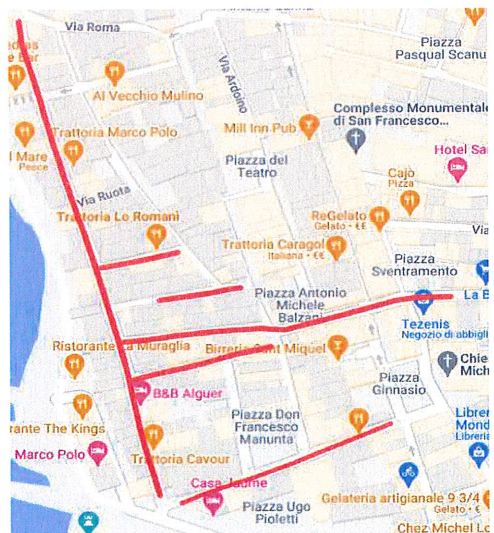

### LAVAGGIO STRADE - "CENTRO STORICO" ZONA 1

VIA COLUMBANO VIA ROMA  
VIA BARCELONÉTTA  
VIA MINERVA  
VICOLO ADAMI PIAZZA MUNICIPIO  
PIAZZA MUNICIPIO PIAZZA CIVICA VICOLO SERRA  
FORTE DELLA MADDALENETTA

### LAVAGGIO STRADE "CENTRO STORICO" ZONA 3

VIA ROMA  
VIA CARLO ALBERTO VIA ARDUINO PIAZZA TEATRO  
VIA PRINCIPE ALBERTO VIA DONDEROMA  
VIA DORIA  
VIA RUOTA VIA CAVOUR

**LAVAGGIO STRADE**      **CENTRO STORICO ZONA 4**

PIAZZA PINO PIRAS  
PIAZZA LO QUARTIER  
VIA GILBERT FERRET  
VICOLO BURAGNA  
VIA GIOBERTI  
VIA MACHIN  
PIAZZA SVENTRAMENTO  
VIA CARLO ALBERTO (PARTE)

**LAVAGGIO STRADE**      **CENTRO STORICO ZONA 5**

VIA C. ALBERTO  
VIA MAIORCA  
PIAZZA GINNASIO  
VIA PRINCIPE ALBERTO  
VIA GILBERT FERRET (PARTE)  
VIA ARDUINO  
VIA MAIORCA

**LAVAGGIO STRADALE**      **CENTRO STORICO ZONA 6**

VIA MISERICORDIA  
VIA CAVOUR  
VIA S. LACU  
VIA G. FERRET  
VIA DELITALA  
VIA LAZZARETTO