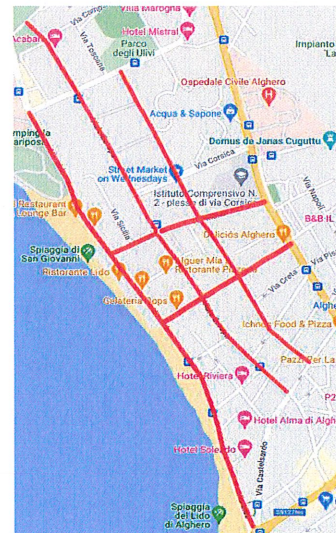

### LAVAGGIO STRADE - "CENTRO STORICO" ZONA 1

VIA COLUMBANO VIA ROMA  
VIA BARCELONÉTTA  
VIA MINERVA  
VICOLO ADAMI PIAZZA MUNICIPIO  
PIAZZA MUNICIPIO PIAZZA CIVICA VICOLO SERRA  
FORTE DELLA MADDALENETTA

**LAVAGGIO STRADE**                      **ESTERNO CENTRO STORICO ZONA 9**

VIA LURGOMARE VALENCIA VIA BÀ"NYOLES  
VIA PERPIGNAN  
VIA SEGNI  
VIA B. CROCE  
VIA MANZONI  
VIA DE NICOLA

**LAVAGGIO STRADE**

**ZONA LUNGO MARE BARCELLONA ZONA10**

SCALO TARANTIELLO VIA GARIBALDI  
VIA XXIV MAGGIO VIA CATALOGNA VIA LA MARMORA VIA CAGLIARI  
VIA E. D' ARBOREA

**LAVAGGIO STRADE**

**CENTRO ZONA 11**

VIA VITTORI EMANUELE VIA XX SETTEMBRE  
VIA SASSARI  
VIA CAGLIARI VIA LO FRASSO VIA MAZZINI  
VIA AL MARMORA VIA IV NOVEMBRE VIA BRIGATA SASSARI VIA VITT.VENETO  
VIA S. SATTA

**LAVAGGIO STRADE**

**ZONA LIDO ZONA 12**

VIA LIDO VIALE EUROPA  
VIALE SARDEGNA VIA BAILEARI  
VIA MALTA

LAVAGGIO STRADE

ZONA FERTILIA + I MAGGIO ZONA 13

VIA LUNGOMARE ROVIGNO VIA ZARA

VIA DELL' ISTRIA

VIA PARENZO VIA POLA PIAZZALE TRENTO VIA ORSERA