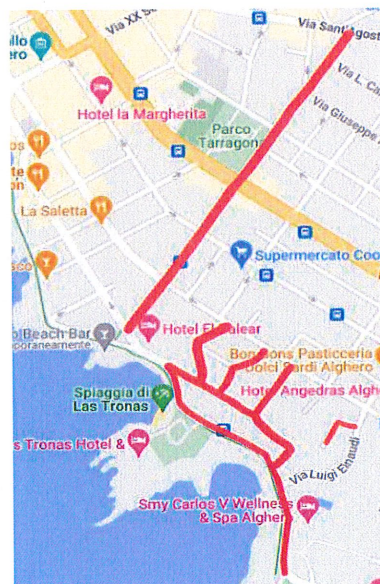

VIA C. ALBERTO  
VIA MAIORCA  
PIAZZA GINNASIO  
VIA PRINCIPE ALBERTO  
VIA GILBERT FERRET (PARTE)  
VIA ARDUINO  
VIA MAIORCA

**LAVAGGIO STRADALE**      **CENTRO STORICO ZONA 6**

VIA MISERICORDIA  
VIA CAVOUR  
VIA S. LACU  
VIA G. FERRET  
VIA DELITALA  
VIA LAZZARETTO

**LAVAGGIO STRADE**                      **CENTRO STORICO ZONA 7**

BASTIONI MARCO POLO TORRE DELLA POLVERIERA  
BASTIONI MAGELLANO

**LAVAGGIO STRADE -ESTERNO CENTRO STORICO- ZONA 8**

VIA LUNGOMARE DANTE  
VIA LEOPARDI VIA GRAMSCI VIA FOSCOLO VIA PASCOLI VIA PETRARCA VIA CARDUCCI VIA SASSARI  
VIALE GIOVANNI XXIII

**LAVAGGIO STRADE**                      **ESTERNO CENTRO STORICO ZONA 9**

VIA LURGOMARE VALENCIA VIA BÀ"NYOLES  
VIA PERPIGNAN  
VIA SEGNI  
VIA B. CROCE  
VIA MANZONI  
VIA DE NICOLA

**LAVAGGIO STRADE**

**LAVAGGIO STRADE**

**ZONA LIDO ZONA 12**

VIA LIDO VIALE EUROPA  
VIALE SARDEGNA VIA BAILEARI  
VIA MALTA

LAVAGGIO STRADE

ZONA FERTILIA + I MAGGIO ZONA 13

VIA LUNGOMARE ROVIGNO VIA ZARA

VIA DELL' ISTRIA

VIA PARENZO VIA POLA PIAZZALE TRENTO VIA ORSERA