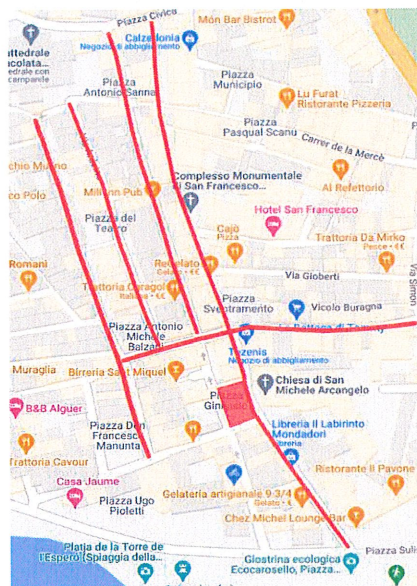

LAVAGGIO STRADE   **CENTRO STORICO ZONA 4**

PIAZZA PINO PIRAS
PIAZZA LO QUARTIER
VIA GILBERT FERRET
VICOLO BURAGNA
VIA GIOBERTI
VIA MACHIN
PIAZZA SVENTRAMENTO
VIA CARLO ALBERTO (PARTE)

LAVAGGIO STRADE   **CENTRO STORICO ZONA 5**

VIA C. ALBERTO
VIA MAIORCA
PIAZZA GINNASIO
VIA PRINCIPE ALBERTO
VIA GILBERT FERRET (PARTE)
VIA ARDUINO
VIA MAIORCA

LAVAGGIO STRADALE   **CENTRO STORICO ZONA 6**

VIA MISERICORDIA
VIA CAVOUR
VIA S. LACU
VIA G. FERRET
VIA DELITALA
VIA LAZZARETTO