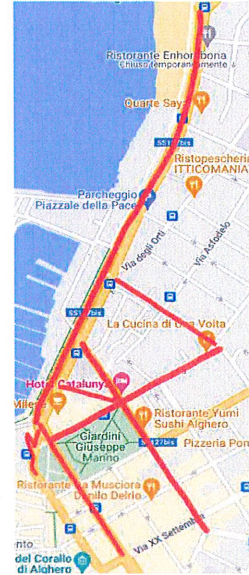

**LAVAGGIO STRADE**                      **CENTRO STORICO ZONA 7**

BASTIONI MARCO POLO TORRE DELLA POLVERIERA  
BASTIONI MAGELLANO

**LAVAGGIO STRADE -ESTERNO CENTRO STORICO- ZONA 8**

VIA LUNGOMARE DANTE  
VIA LEOPARDI VIA GRAMSCI VIA FOSCOLO VIA PASCOLI VIA PETRARCA VIA CARDUCCI VIA SASSARI  
VIALE GIOVANNI XXIII

**LAVAGGIO STRADE**                      **ESTERNO CENTRO STORICO ZONA 9**

VIA LURGOMARE VALENCIA VIA BÀ"NYOLES  
VIA PERPIGNAN  
VIA SEGNI  
VIA B. CROCE  
VIA MANZONI  
VIA DE NICOLA

**LAVAGGIO STRADE**

**ZONA LUNGO MARE BARCELLONA ZONA10**

SCALO TARANTIELLO VIA GARIBALDI  
VIA XXIV MAGGIO VIA CATALOGNA VIA LA MARMORA VIA CAGLIARI  
VIA E. D' ARBOREA

**LAVAGGIO STRADE**

**CENTRO ZONA 11**

VIA VITTORI EMANUELE VIA XX SETTEMBRE  
VIA SASSARI  
VIA CAGLIARI VIA LO FRASSO VIA MAZZINI  
VIA AL MARMORA VIA IV NOVEMBRE VIA BRIGATA SASSARI VIA VITT.VENETO  
VIA S. SATTA

**LAVAGGIO STRADE**

**ZONA LIDO ZONA 12**

VIA LIDO VIALE EUROPA  
VIALE SARDEGNA VIA BAILEARI  
VIA MALTA

LAVAGGIO STRADE

ZONA FERTILIA + I MAGGIO ZONA 13

VIA LUNGOMARE ROVIGNO VIA ZARA

VIA DELL' ISTRIA

VIA PARENZO VIA POLA PIAZZALE TRENTO VIA ORSERA