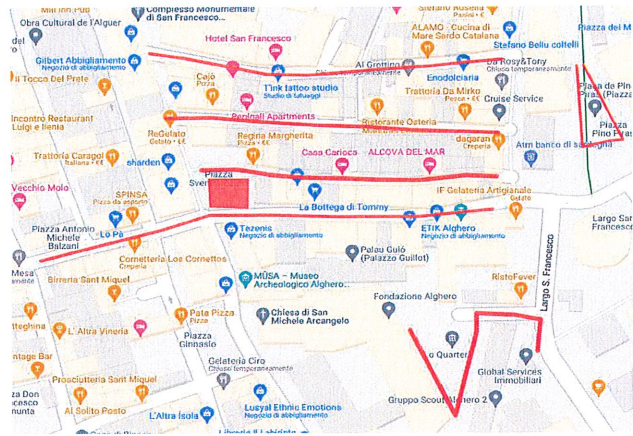

### LAVAGGIO STRADE - "CENTRO STORICO" ZONA 1

VIA COLUMBANO VIA ROMA  
VIA BARCELONÉTTA  
VIA MINERVA  
VICOLO ADAMI PIAZZA MUNICIPIO  
PIAZZA MUNICIPIO PIAZZA CIVICA VICOLO SERRA  
FORTE DELLA MADDALENETTA

### LAVAGGIO STRADE "CENTRO STORICO" ZONA 2

PIAZZA DUOMO VIA MANNO  
VIA SANT' ERASMO VIA OSPEDALE  
VIA SANTA BARBARA VIA SANNINO  
PIAZZA SANTA CROCE  
PIAZZA MOLO

### LAVAGGIO STRADE "CENTRO STORICO" ZONA 3

VIA ROMA  
VIA CARLO ALBERTO VIA ARDUINO PIAZZA TEATRO  
VIA PRINCIPE ALBERTO VIA DONDEROMA  
VIA DORIA  
VIA RUOTA VIA CAVOUR

**LAVAGGIO STRADE**      **CENTRO STORICO ZONA 4**

PIAZZA PINO PIRAS  
PIAZZA LO QUARTIER  
VIA GILBERT FERRET  
VICOLO BURAGNA  
VIA GIOBERTI  
VIA MACHIN  
PIAZZA SVENTRAMENTO  
VIA CARLO ALBERTO (PARTE)

**LAVAGGIO STRADE**      **CENTRO STORICO ZONA 5**