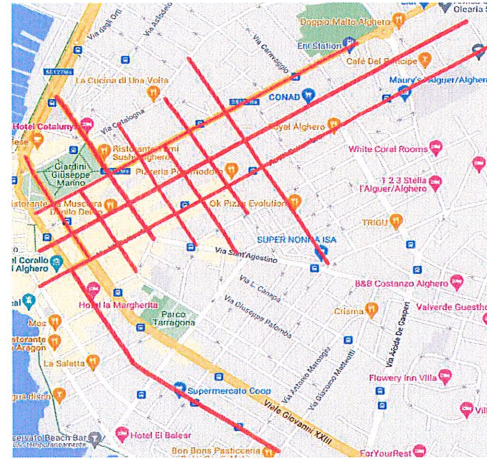

**LAVAGGIO STRADE**                      **CENTRO STORICO ZONA 7**

BASTIONI MARCO POLO TORRE DELLA POLVERIERA  
BASTIONI MAGELLANO

**LAVAGGIO STRADE -ESTERNO CENTRO STORICO- ZONA 8**

VIA LUNGOMARE DANTE  
VIA LEOPARDI VIA GRAMSCI VIA FOSCOLO VIA PASCOLI VIA PETRARCA VIA CARDUCCI VIA SASSARI  
VIALE GIOVANNI XXIII

**LAVAGGIO STRADE**                      **ESTERNO CENTRO STORICO ZONA 9**

VIA LURGOMARE VALENCIA VIA BÀ"NYOLES  
VIA PERPIGNAN  
VIA SEGNI  
VIA B. CROCE  
VIA MANZONI  
VIA DE NICOLA

**LAVAGGIO STRADE**

**ZONA LUNGO MARE BARCELLONA ZONA10**

SCALO TARANTIELLO VIA GARIBALDI  
VIA XXIV MAGGIO VIA CATALOGNA VIA LA MARMORA VIA CAGLIARI  
VIA E. D' ARBOREA

**LAVAGGIO STRADE**

**CENTRO ZONA 11**

VIA VITTORI EMANUELE VIA XX SETTEMBRE  
VIA SASSARI  
VIA CAGLIARI VIA LO FRASSO VIA MAZZINI  
VIA AL MARMORA VIA IV NOVEMBRE VIA BRIGATA SASSARI VIA VITT.VENETO  
VIA S. SATTA

**LAVAGGIO STRADE**

**ZONA LIDO ZONA 12**

VIA LIDO VIALE EUROPA  
VIALE SARDEGNA VIA BAILEARI  
VIA MALTA

LAVAGGIO STRADE

ZONA FERTILIA + I MAGGIO ZONA 13

VIA LUNGOMARE ROVIGNO VIA ZARA

VIA DELL' ISTRIA

VIA PARENZO VIA POLA PIAZZALE TRENTO VIA ORSERA